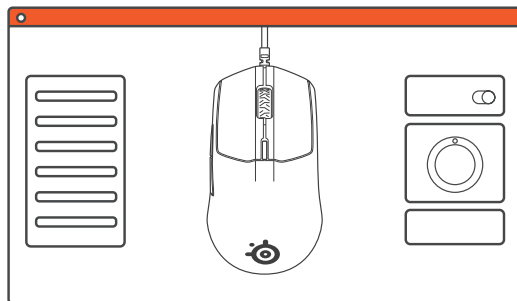

STEELSERIES ENGINE

To enjoy **GameSense integration**, custom lighting effects, customization of mouse settings, as well as programming macros on your new Rival 3 mouse, download SteelSeries Engine at steelseries.com/engine

PRODUCT INFORMATION

PACKAGE CONTENTS

Rival 3 Mouse
Product Information Guide

SYSTEM REQUIREMENTS / COMPATIBILITY

PC / Mac / Xbox

STEELSERIES ENGINE SOFTWARE REQUIREMENTS

Platforms

Windows 7+
Mac OS X 10.8+

120 MB of free hard drive space for installation

ESPAÑOL

INFORMACIÓN DEL PRODUCTO

CONTENIDO DEL PAQUETE
Ratón Rival 3
Guía de información del producto

REQUISITOS DEL SISTEMA / COMPATIBILIDAD
PC / Mac / Xbox

REQUISITOS DEL SOFTWARE STEELSERIES ENGINE
Plataformas

Windows 7 o superior

Mac OS X 10.8 o superior
120 MB de espacio libre en el disco duro para la instalación

DESCRIPCIÓN GENERAL DEL PRODUCTO

- 01 Botones activadores principales
- 02 Rueda de desplazamiento
- 03 Botón CPI
- 04 Botones laterales
- 05 Pies de PTFE
- 06 Sensor TrueMove Core

简体中文

产品信息

包装内容物
Rival 3 鼠标
产品信息指南

系统要求/兼容性
PC / Mac / Xbox

STEELSERIES ENGINE 软件要求
平台

Windows 7+
Mac OS X 10.8+

120 MB 硬盘空间

产品概述

- 01 主触发按钮
- 02 滚轮
- 03 CPI 按钮
- 04 侧边按钮
- 05 PTFE 滑垫
- 06 TrueMove 核心传感器