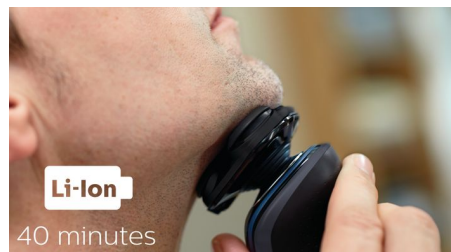

40 минут автономной работы

Один час зарядки обеспечивает более 40 минут работы (это 13 сеансов бритья). Вы также можете использовать прибор, подключив его к сети питания.