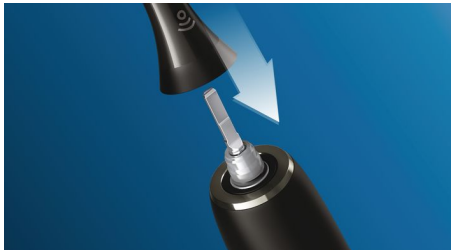

Особенности

Простая установка

Благодаря насадке TongueCare+ зубная щетка Philips Sonicare легко превращается в скребок для языка. Эту насадку так же легко подключить к зубной щетке Philips Sonicare, как и обычную чистящую насадку. Эти инновационные съемные насадки для чистки языка легко использовать, менять и очищать. Кроме того, они совместимы со всеми зубными щетками Philips Sonicare, так что включить в ежедневную процедуру по уходу за полостью рта чистку языка проще простого. Насадка совместима со всеми зубными щетками Philips Sonicare, кроме моделей PowerUp Battery и Essence.