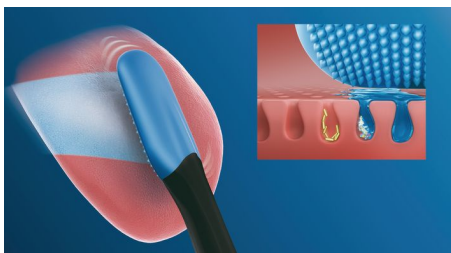

Тщательная чистка языка

Наслаждайтесь идеальной чистотой благодаря эффективному удалению налета на всей поверхности языка. Скребок TongueCare+ с эргономичной конструкцией обеспечивает по-настоящему

комфортную чистку. Небольшая гибкая насадка позволяет с легкостью удалять бактерии, вызывающие неприятный запах изо рта, в любых труднодоступных участках.