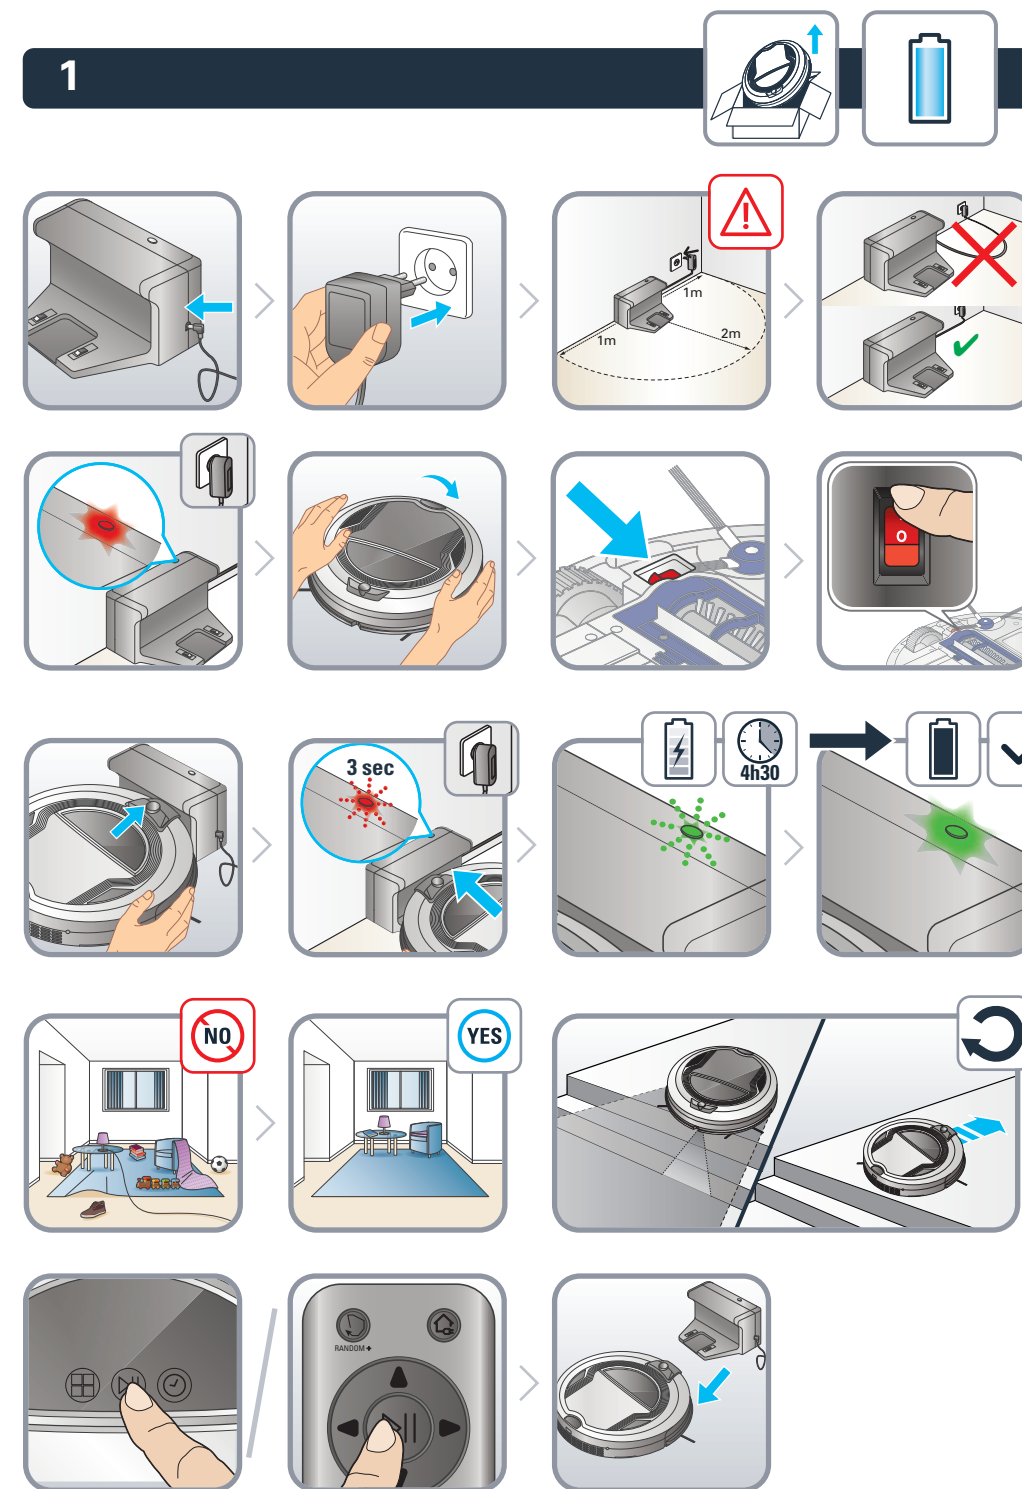

FR Veuillez lire attentivement le livret "Consignes de sécurité et d'utilisation" avant la première utilisation / **EN** Please read carefully the "Safety and use instructions" booklet before first use / **DE** Lesen Sie vor dem erstmaligen Gebrauch aufmerksam die Broschüre „Sicherheits- und Bedienungshinweise“ durch. / **NL** Gelieve vóór het eerste gebruik aandachtig het boekje met de veiligheids- en gebruiksvorschriften door te nemen / **ES** Lea detenidamente el libro «Instrucciones de seguridad y de uso» antes de utilizar el aparato por primera vez / **PT** Leia atentamente o manual «Instruções de segurança e utilização» antes da primeira utilização / **IT** Leggere con attenzione il libretto "Norme di sicurezza e d'uso" al primo utilizzo / **TR** İlk kullanımdan önce "Güvenlik ve kullanım talimatları" kitapçığını dikkatlice okuyun / **CS** Před prvním použitím si, prosím, pečlivě prostudujte „Bezpečnostní pokyny pro použití“ / **SK** Pred prvým použitím si pozorne prečítajte „Bezpečnostné odporúčania a použitie“. / **HU** Az első használat előtt figyelmesen olvassa el a „Biztonsági előírások és használati útmutató” című fejezetet / **PL** Przed pierwszym użyciem proszę uważnie przeczytać broszurę „Zalecenia dotyczące bezpieczeństwa i użytkowania” / **ET** Palun lugege enne esimest korda kasutamist hoolikalt ohutus- ja kasutusjuhendit / **LT** Atidžiai perskaitykite knygelę „Saugos ir naudojimo reikalavimai” prieš naudodami įrenginį pirmą kartą / **LV** Pirms izmantojat ierici pirmoreiz, lūdzu rūpīgi izlasiet brošūru "Norādījumi par drošību un lietošanu" / **BG** Моля, прочетете внимателно книжката "Препоръки за безопасност и употреба" преди първоначална употреба / **RO** Înainte de prima utilizare, citiți cu atenție manualul „Instrucțiuni de siguranță și de utilizare” / **SL** Pred prvo uporabo natančno preberite »Navodila za varno uporabo« / **HR** Molimo da prije prve uporabe pažljivo pročitate priručnik „Sigurnosne upute” / **BS** Prije prve upotrebe pažljivo pročitaite knjižicu "Sigurnosne upute" / **SR** Pre prve upotrebe, pažljivo pročitaite "Bezbednosno i uputstvo za upotrebu" / **RU** Перед первым использованием внимательно прочитайте инструкцию «Меры безопасности и правила использования». / **UK** Перед першим використанням уважно прочитайте посібник «Правила техніки безпеки та рекомендації щодо використання» / **CN** 请在初次使用本产品前仔细阅读“安全及使用说明” / **HK** 第一次使用前，請仔細閱讀“安全使用說明”小冊子 / **KO** 제품을 처음 사용하기 전에 “안전 주의사항과 사용 방법”에 대한 안내 책자를 주의 깊게 읽으시기 바랍니다 / **AR** يُرجى قراءة كُتَيْبَ السلامة وإرشادات الإستعمال بعناية قبل الإستعمال للمرة الأولى / **FA** قبل از اولین استفاده، لطفاً جزوه "ایمنی و دستورالعمل استفاده" را با دقت بخوانید