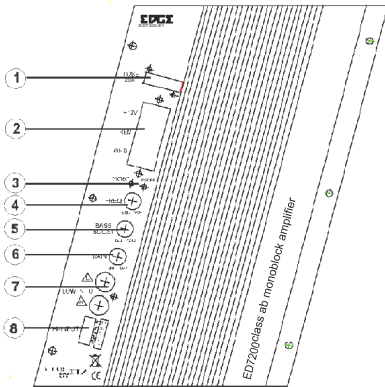

# EDGE

**: EDB10A-E2, EDB12A-E2, EDB12TA-E2**

EDGE.

EDGE,  
EDGE.

EDGE

. EDGE

EDGE

( )

EDGE

1

1

ED7200

ED7300

1.

ED7200: , 20 ;

ED7300: , 25 ;

2.

12AWG (3.2 mm<sup>2</sup>).

50

3.2 mm<sup>2</sup> (12 AWG).

0.85 mm<sup>2</sup> (18AWG).

( )

12

3.

ED7200 -  
20 .

ED7300 -  
25 .

<b>EDB10A-E2</b>	<b>EDB12A-E2</b>	<b>EDB12TA-E2</b>
ED7200	ED7200	ED7300
10" (272 )	12" (324 )	15" (397 )
300	338	338
365	408	740
400	413	413
250	300	600
750	900	1800
20	20	25