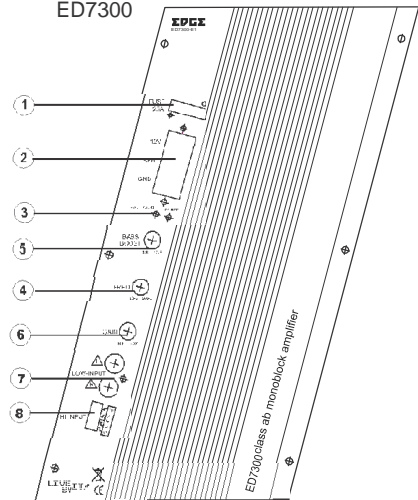

# EDGE

**: EDB10A-E2, EDB12A-E2, EDB12TA-E2**

EDGE.

EDGE,  
EDGE.

EDGE

. EDGE

EDGE

( )

EDGE

1

1

ED7200

ED7300

1.

ED7200: , 20 ;

ED7300: , 25 ;

2.

12AWG (3.2 mm<sup>2</sup>).

50

3.2 mm<sup>2</sup> (12 AWG).

0.85 mm<sup>2</sup> (18AWG).

( )

12

3.

ED7200 -  
20 .

ED7300 -  
25 .

<b>EDB10A-E2</b>	<b>EDB12A-E2</b>	<b>EDB12TA-E2</b>
ED7200	ED7200	ED7300
10" (272 )	12" (324 )	15" (397 )
300	338	338
365	408	740
400	413	413
250	300	600
750	900	1800
20	20	25