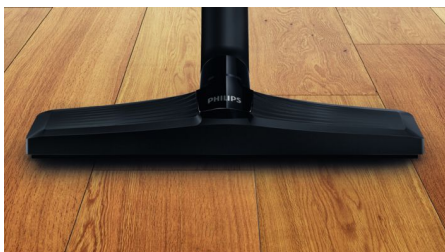

Насадка для паркета не оставляет царапин

Насадка для паркета с мягкой щетиной бережно очищает твердое напольное покрытие и предотвращает появление царапин.