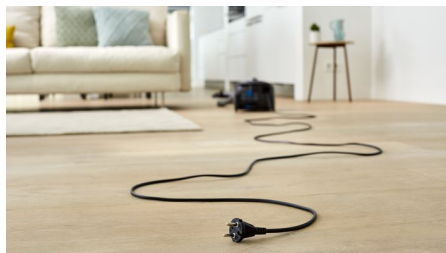

Рабочий диапазон до 12 метров

Выполняйте уборку дольше, не отключая прибор от сети, благодаря рабочему диапазону до 12 метров.