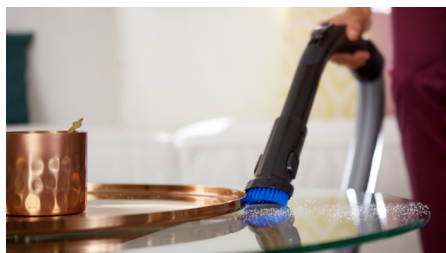

Мягкая щетка, всегда готовая к использованию

Щетка для пыли встроена в ручку, поэтому при необходимости очистки мебели и обивки она всегда будет под рукой.

Противоаллергенный фильтр

Система фильтрации воздуха удерживает более 99,9 % мелкой пыли — включая пыльцу, шерсть животных и пылевых клещей — что превосходно подходит для людей, страдающих аллергией, а также для тех, кто требовательно относится к чистоте и гигиеничности. Подтверждено сертификатом ECARF (Европейского центра исследований проблем аллергии).