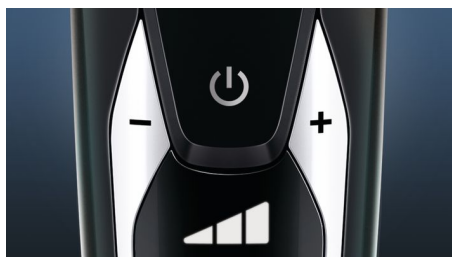

Персональные настройки

Вы можете выбрать один из 3 режимов: бережный для аккуратного и тщательного бритья чувствительной кожи; обычный для тщательного бритья изо дня в день; быстрый для минимального времени проведения процедуры.