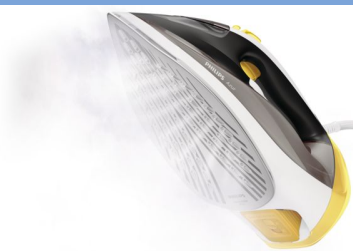

PHILIPS

Паровой утюг

Azur

Постоянная подача пара 45 г/мин

Паровой удар 190 г

Подошва SteamGlide Plus

GC4555/80

Гарантированно оптимальная подача пара

С улучшенной системой очистки от накипи Quick Calc Release

Благодаря инновационной конструкции частицы накипи легко расщепляются и автоматически собираются в специальном съемном контейнере. Это позволяет менее чем за 15 секунд очистить прибор от накипи для превосходных результатов использования прибора.

Более быстрое глажение и безупречный результат

- Паровой удар до 190 г для разглаживания жестких складок
- 2400 Вт для быстрого нагрева и безупречного результата
- Подача пара до 45 г/мин для быстрого разглаживания складок

Комфортное глажение

- Система быстрой очистки от накипи

Легко скользит по любым типам тканей

- Подошва SteamGlide Plus для превосходного скольжения по ткани любого типа

Особенности

Паровой удар до 190 г

Пар проникает глубоко в ткань для легкого разглаживания жестких складок