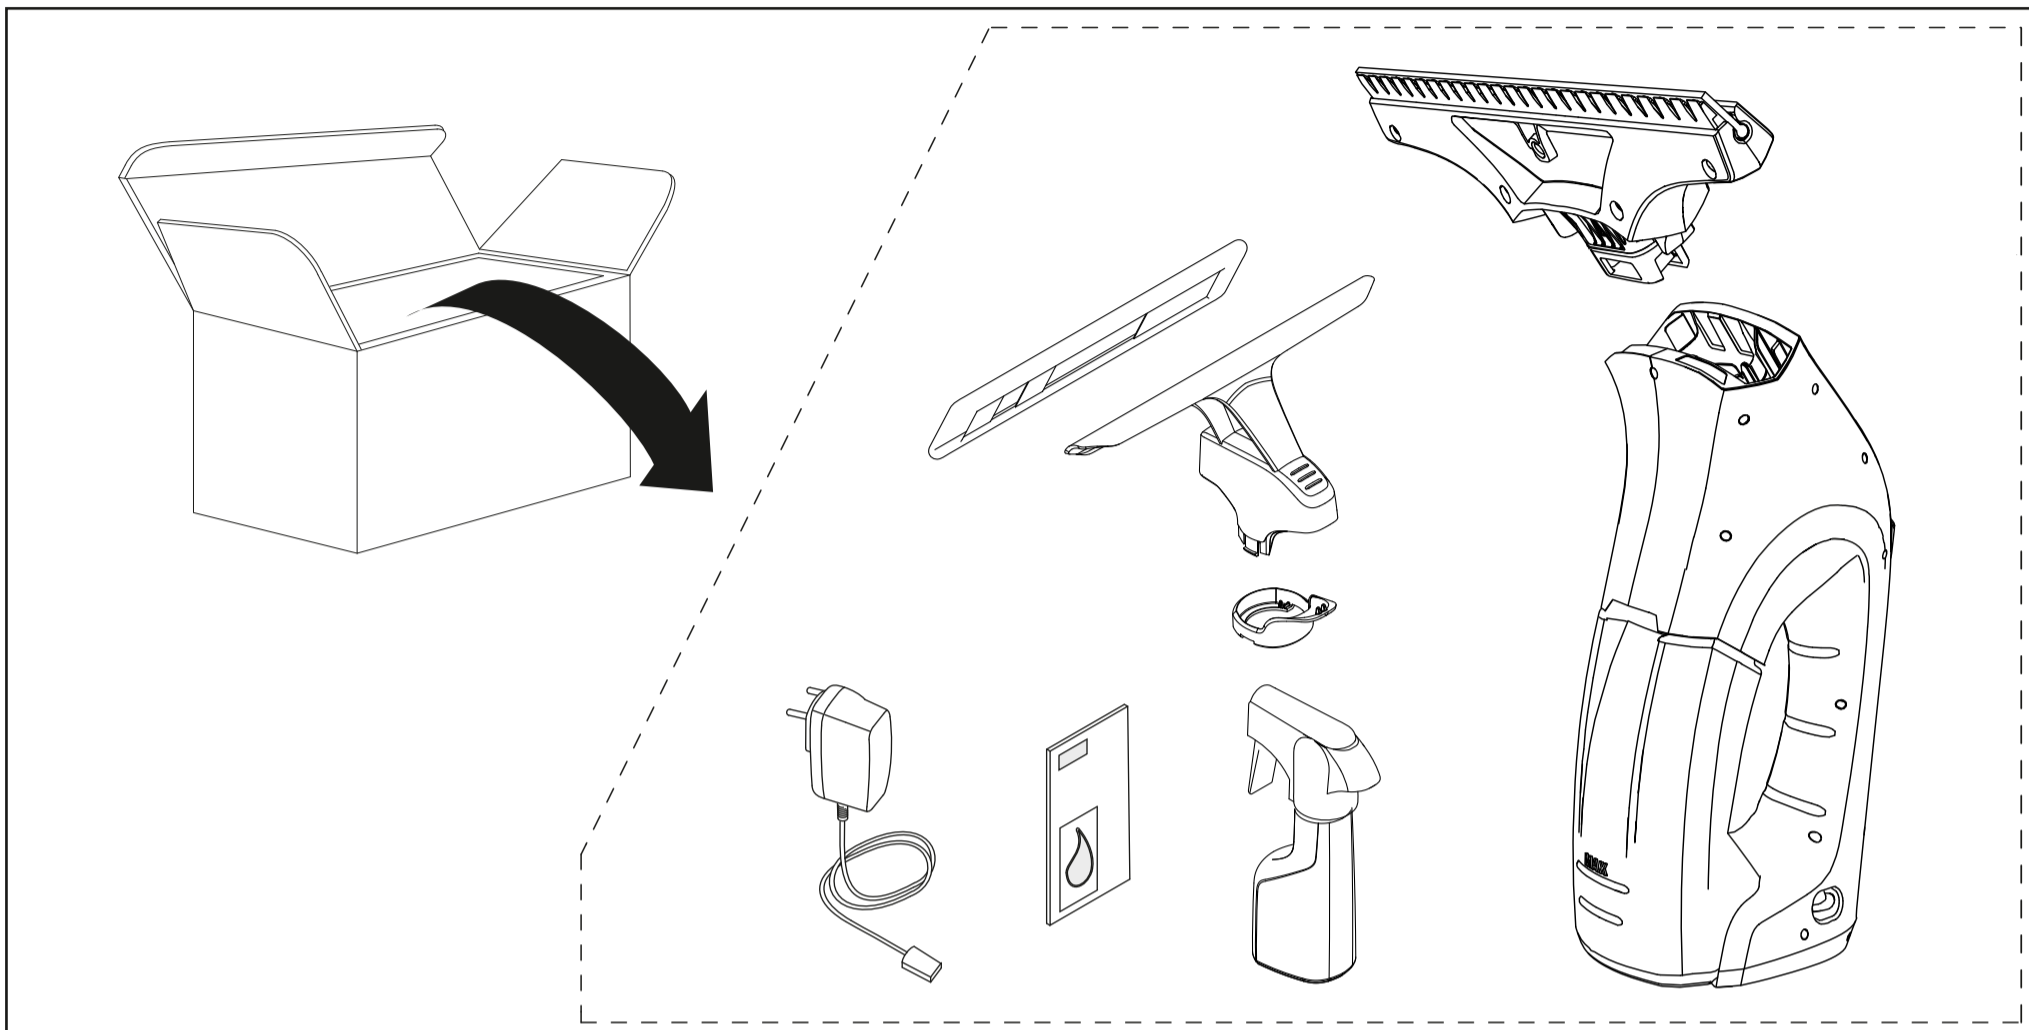

WV 1 Plus

[V=] Li-Ion	3,65 V		IPX4		0,5 kg
nom	10 W		100 ml		185 min
	V 5,5 mA 600		51 db(A)		20 min