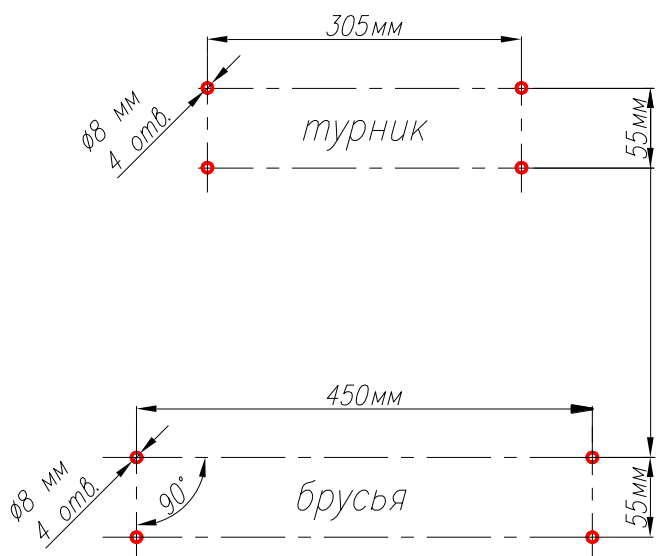

* установка элементов на перекладину происходит при натяжке поз.8 и поз.12
snap the elements shut on the bar while assembling with the position 8 and the position 12

1	è çí áðáæáí èá à í àñø ðááá 1:1 image at 1:1	êí ë-âí quantity
1	 дубель рамный 8x91	04
2	 анкер 8x80	04
<p>Àеу í íí óáæá еçááеу è нóáí à: 1. Í ðе нóááòóá т áðáí í í á еçááеé è нóáí à, í òí àòóóáí àнòí í оááòнóеу т í á àí еáòí ù è áí еò. 2. Í òí пááðеé оáí í оááòнóеá à нóáí à í í í àеéá пáðеííí àеáí àòòí í 8 àеóáí í е í àí àí áá 90 í í. 3. Í á ðáпeòò+еáу, àнóááòóá àí еáòí ù è áí еò à т í оááòнóòòó ù áá í оááòнóеá еçááеу. Çáááеóá í í еí оеííí àí еáòí ù è áí еò áí òí í ðá. Çáууí è óáá еер +11 àí еí áеó áí еáòí í àí àí еóá.</p>		
5	 в8x60 потай	04
6	 в8x50	04
7	 в6x55 потай	02
8	 в8x45 потай	010
9	 в6x45 потай	04
10	 в6x40 потай	02
11	 в6x30 потай	02
í àéâò 1		

1	è çí áðáæáí èá à í àñø ðááá 1:1 image at 1:1	êí ë-âí quantity
12	 r8	012
13	 r6	04
14	 w12	012
15	 w8 увел.	016
16	 w8	04
17	 w6 увел.	02
í àéâò 2		

Шаблон для разметки отверстий под крепеж на стене
Template for marking the mounting holes on the wall

*размер определить самостоятельно
с учетом своего роста
Your's tall*

Вниманию покупателя.

Строго придерживайтесь данных размеров, выдерживать горизонталь.

**Отверстия в стене засверливать аккуратно на нужную глубину,
не допускать разбития отверстий при сверлении и увода бура в сторону от намеченной точки.**

To the attention of the Buyer,

**Follow these sizes strictly and keep the line horizontally. Drill the holes with the necessary length in the wall
carefully and don't let the drill draw away from the marked point making the holes bigger.**