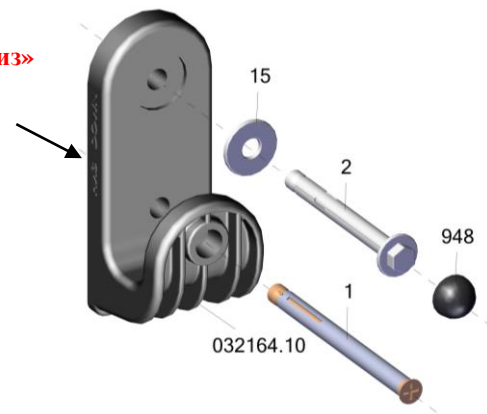

* установка элементов на перекладину происходит при натяжке поз.8 и поз.12
snap the elements shut on the bar while assembling with the position 8 and the position 12

1	è çí áðáæáí èá à í àñø ðááá 1:1 image at 1:1	êí ë-âí quantity
1	 дубель рамный 8x91	04
2	 анкер 8x80	04
<p>Àеу í íí óáæá еçááеу è нóáí à: 1. Í ðе нóááòóá т áðáí í í á еçááеé è нóáí à, í òí àòóóáí àнòí í оááòнóеу т í á àí еáòí ù è áí еò. 2. Í òí пááðеé оáí í оááòнóеá à нóáí à í í í àеéá пáðеííí àеáí àòòí í 8 àеóáí í е í àí àí áá 90 í í. 3. Í á ðáпeòò+еáу, àнóááòóá àí еáòí ù è áí еò à т í оááòнóòòó ù áá í оááòнóеá еçááеу. Çáááеóá í í еí оеííí àí еáòí ù è áí еò áí òí í ðá. Çáууí è óáá еер +11 àí еí áеó áí еáòí í àí àí еóá.</p>		
5	 в8x60 потай	04
6	 в8x50	04
7	 в6x55 потай	02
8	 в8x45 потай	010
9	 в6x45 потай	04
10	 в6x40 потай	02
11	 в6x30 потай	02
í àéâò 1		

To the attention of the Buyer,

**Follow these sizes strictly and keep the line horizontally. Drill the holes with the necessary length in the wall
carefully and don't let the drill draw away from the marked point making the holes bigger.**

**перед одеванием на трубу,
подержите детали 1461-1, 1461-2
1 минуту в кипятке**

надпись на торце «верх»
- для турника

надпись на торце «низ»
- для брусьев

Заводской номер партии _____
Serial number of the Party _____
ФИО упаковщика _____
Name of the packer _____
Дата упаковки _____
Packaging date _____
ФИО контролера ОТК _____
Name of the controller from TCD _____