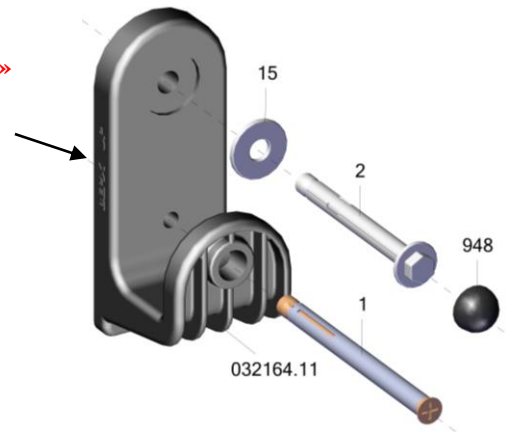

*размер определить самостоятельно
с учетом своего роста
Your's tall*

Вниманию покупателя.

Строго придерживайтесь данных размеров, выдерживать горизонталь.

**Отверстия в стене засверливать аккуратно на нужную глубину,
не допускать разбития отверстий при сверлении и увода бура в сторону от намеченной точки.**

To the attention of the Buyer,

**Follow these sizes strictly and keep the line horizontally. Drill the holes with the necessary length in the wall
carefully and don't let the drill draw away from the marked point making the holes bigger.**

**перед одеванием на трубу,
подержите детали 1461-1, 1461-2
1 минуту в кипятке**

надпись на торце «верх»
- для турника

надпись на торце «низ»
- для брусьев

Заводской номер партии _____
Serial number of the Party _____
ФИО упаковщика _____
Name of the packer _____
Дата упаковки _____
Packaging date _____
ФИО контролера ОТК _____
Name of the controller from TCD _____