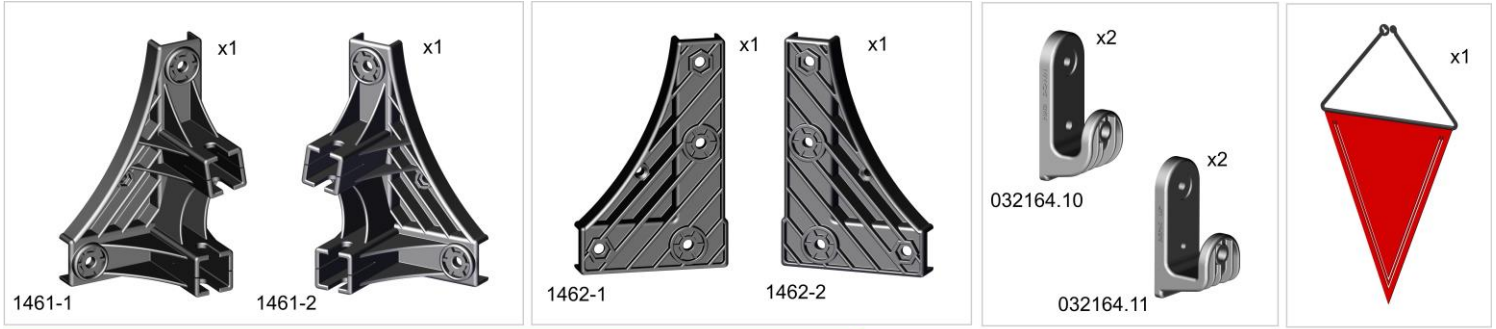

гп032164 Комплекс "турник+брусья" настенный съемный переверотный без подлокотников и спинки Лесо-IT Home

HOME Class 01

И т неá пáт ðеé í àеéáеóá ýеéáòеé,
à т í оáòòòеé н óт ò ðòáòеáе еçááеéе í à оí аеí аеá.
After assembling, please, stick label according
to the photo of goods on the package.

* установка элементов на перекладину происходит при натяжке поз.8 и поз.12
snap the elements shut on the bar while assembling with the position 8 and the position 12

1	è çí áðáæáí èá à í àñø ðááá 1:1 image at 1:1	êí ë-âí quantity
1	 дубель рамный 8x91	04
2	 анкер 8x80	04
<p>Àеу í íí óáæá еçááеу è нóáí à: 1. Í ðе нóááòóá т áðáí í í á еçááеé è нóáí à, í òí àòóóáí àнòí í оááòнóеу т í á àí еáòí ù è áí еò. 2. Í òí пááðеé оáí í оááòнóеá à нóáí à í í í àеéá пáðеííí àеáí àòòí í 8 àеóáí í е í àí àí áá 90 í í. 3. Í á ðáпeòò+еáу, àнóááòóá àí еáòí ù è áí еò à т í оááòнóòòó ù áá í оááòнóеá еçááеу. Çáááеóá í í еí оеííí àí еáòí ù è áí еò áí òí í ðá. Çáууí è óáá еер +11 àí еí áеó áí еáòí í àí àí еóá.</p>		
5	 в8x60 потай	04
6	 в8x50	04
7	 в6x55 потай	02
8	 в8x45 потай	010
9	 в6x45 потай	04
10	 в6x40 потай	02
11	 в6x30 потай	02
í àéâò 1		