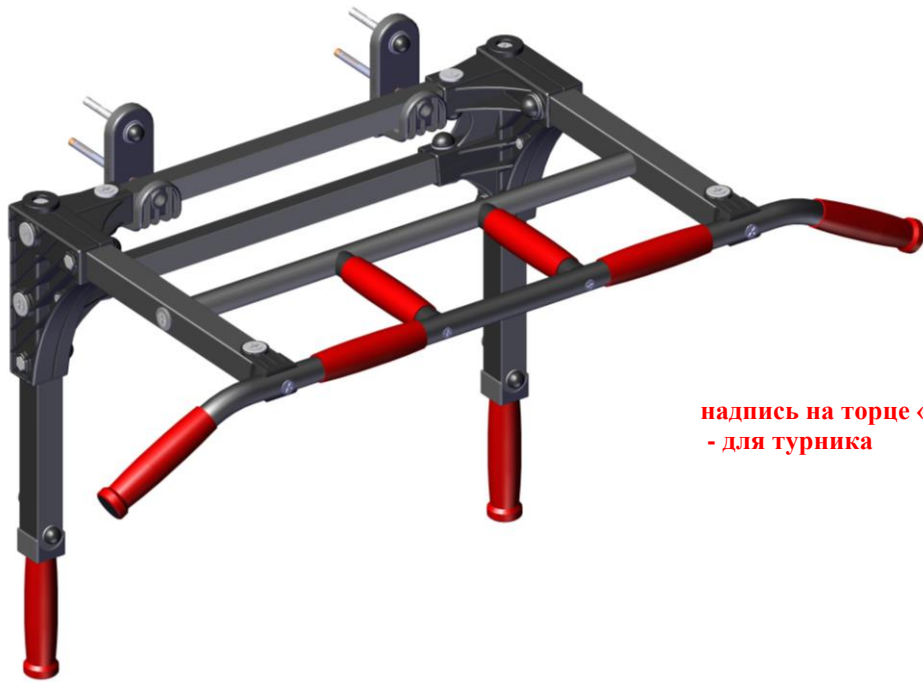

надпись на торце «верх»
- для турника

надпись на торце «низ»
- для брусьев

Заводской номер партии _____
Serial number of the Party _____
ФИО упаковщика _____
Name of the packer _____
Дата упаковки _____
Packaging date _____
ФИО контролера ОТК _____
Name of the controller from TCD _____

Адрес:
Фабрика спортивных изделий ЛЕКО,
Россия, 141830, Московская область,
Дмитровский район, с.Синьково

Address Post code: 141830
Sporting Goods Factory, Sinkovo,
Dmitrov District, Moscow region,
Russia.