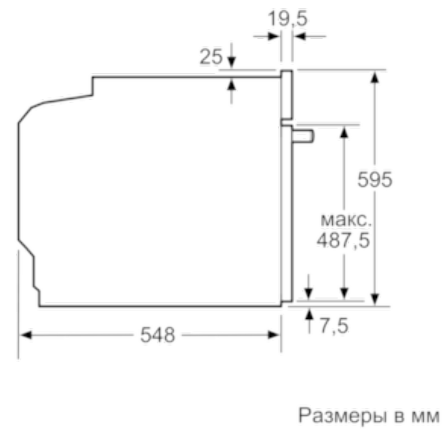

Серия | 6 Встраиваемые плиты/ духовые шкафы