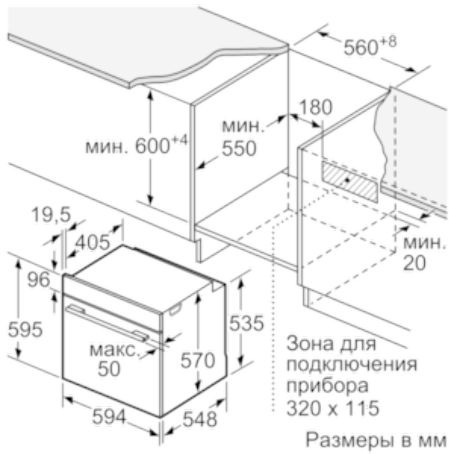

Серия | 6 Встраиваемые плиты/ духовые шкафы