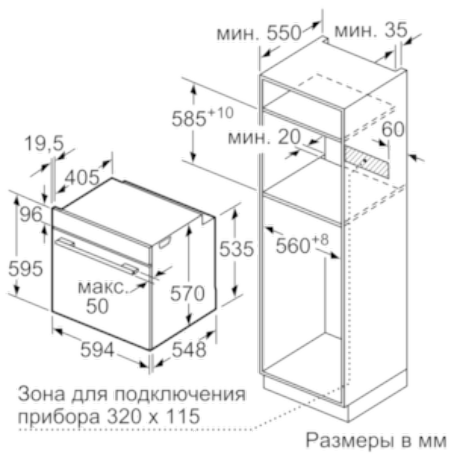

Серия | 6 Встраиваемые плиты/ духовые шкафы