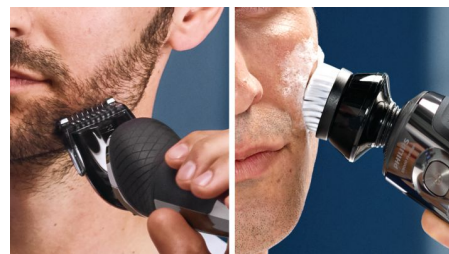

Электробритва для самого гладкого бритья

- Система повторения контуров лица и шеи ContourDetect
- Высокоточные лезвия NanoTech Precision

Комфорт для кожи без компромиссов

- Инновационная система BeardAdapt
- Новые прорези Dual Track
- Персональные настройки
- Кольца Superb SkinComfort

Особая конструкция новых прорезей эффективно захватывает и направляет к лезвиям даже 7-дневную щетину, поддерживая быстрое и гладкое бритье. Более широкие и скругленные прорези захватывают больше волосков за меньшее движение бритвой.

Персональные настройки

Настройки скорости бритья позволяют выбрать один из трех адаптивных режимов работы бритвы: Для деликатного бритья Для повседневного бритья Для быстрого бритья и экономии времени

Головки ContourDetect движутся в разных направлениях

Бреющая головка движется в 8 независимых направлениях, гарантируя быстрое и гладкое бритье любого участка лица и шеи за меньшее количество движений.

Система SmartClick

Насадка-стайлер имеет 5 различных установок длины, помогая создавать идеальные образы: подравнивать щетину или делать четкие контуры. Закругленные кончики гребня предотвращают появление раздражения. Насадка-щетка для пилинга позволяет проводить процедуру очищения кожи для отшелушивания омертвевших клеток и предотвращает появление вросших волос.