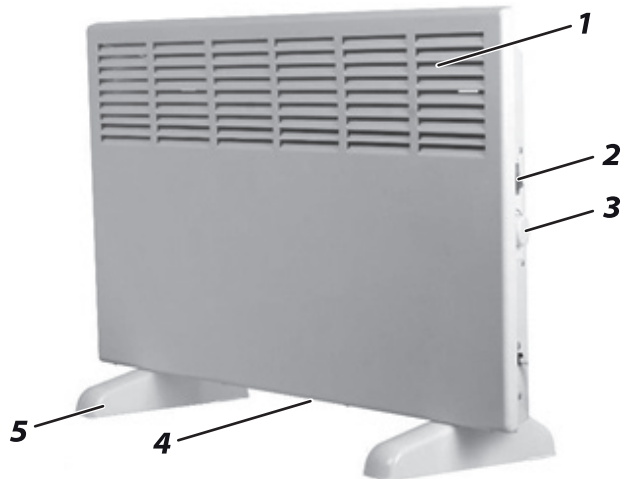

PATRIOT

ВНЕШНИЙ ВИД ЭЛЕКТРИЧЕСКОГО КОНВЕКТОРА

ВНЕШНИЙ ВИД ЭЛЕКТРИЧЕСКИХ КОНВЕКТОРОВ (Рис. 1, 2)

4.1 Устройство моделей РТ-С 15 Х и РТ-С 20 Х

Рис. 1

4.2 Устройство моделей РТ-С 20 ST

Рис. 2

1. Жалюзи выходной решетки / выход нагретого воздуха;
2. Переключатель;
3. Ручка регулировки температуры;
4. Вход холодного воздуха;
5. Опора.