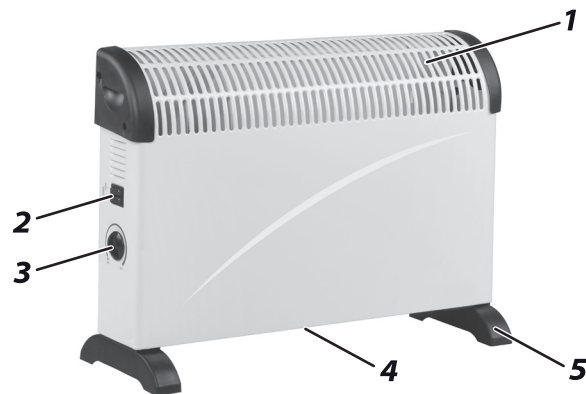

PATRIOT

ВНЕШНИЙ ВИД ЭЛЕКТРИЧЕСКОГО КОНВЕКТОРА

ВНЕШНИЙ ВИД ЭЛЕКТРИЧЕСКИХ КОНВЕКТОРОВ (Рис. 1, 2)

4.1 Устройство моделей РТ-С 15 Х и РТ-С 20 Х

Рис. 1

4.2 Устройство моделей РТ-С 20 ST

Рис. 2

1. Жалюзи выходной решетки / выход нагретого воздуха;
2. Переключатель;
3. Ручка регулировки температуры;
4. Вход холодного воздуха;
5. Опора.