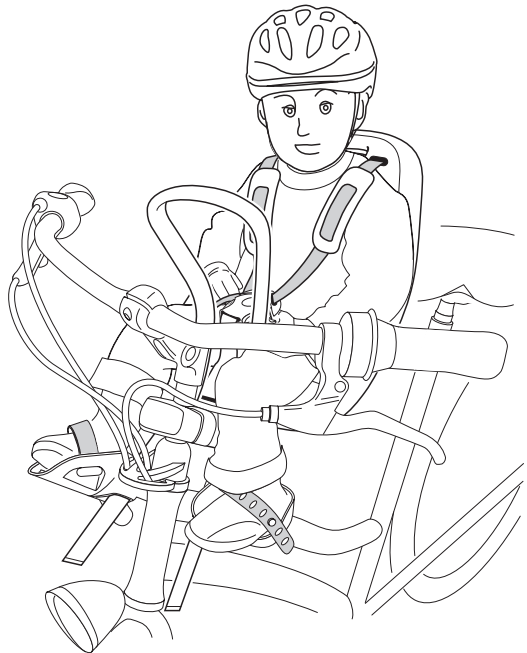

1

2

Thule Yepp Mini Ahead
Adapter: 12020402

3

4

5

6

EN Accessories	DK Tilbehør	UK Аксессуары	EL Εξαρτήματα
DE Zubehör	NE Tilbehør	BG Принадлежности	TR Aksesuarlar
FR Accessoires	FI Lisävarusteet	CS Doplnky	AR الملحقات
NL Accessoires	ET Lisavarustus	SK Príslušenstvo	HE אביזרים
IT Accessori	LV Piederumi	SL Dodatki	ZH 附件
ES Accesorios	LT Priedai	HR/BiH Dodaci	JA アクセサリー
PT Acessórios	PL Akcesoria	RO Accesorii	KO 액세서리
SV Tillbehör	RU Аксессуары	HU Tartozékok	TH อุปกรณ์เสริม