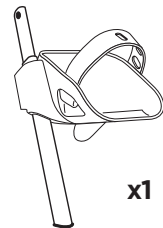

EN Child bike seat
DE Fahrradkindsitz
FR Siège vélo enfant
NL Fietszitje
IT Seggiolino da bici
ES Portabebés bici
PT Cadeira de criança para bicicleta
SV Cykelbarnstol
DK Cykelstol
NO Barnesete til sykkel
FI Polkupyörän lastenistuin
ET Jalgratta lasteiste
LV Velosipēda bērnu sēdekļis
LT Dviračio kėdutė vaikams
PL Fotelik rowerowy
RU Детское велосипедное сиденье
UK Дитяче велосипедне крісло
BG Детско столче за велосипед
CS Dětská cyklosedačka
SK Detská cyklosedačka
SL Otroški kolesarski sedež
HR/BIH Dječja sjedalica za bicikl

RO Scaun de copii pentru bicicletă
HU Kerékpáros gyerekülés
EL Παιδικό κάθισμα ποδηλάτου
TR Çocuk bisiklet koltuğu

HE כיסא אופניים לילד
AR مقعد دراجة الطفل

ZH 儿童自行车座椅
JA お子様用サイクルシート
KO 어린이 자전거 시트
TH เก้าอี้เด็กสำหรับจักรยาน

EN 14344:2004