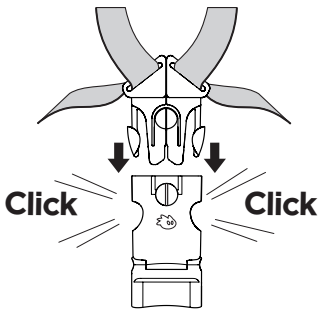

1

2

Thule Yepp Mini Ahead
Adapter: 12020402

3

4

5

6

EN Accessories	DK Tilbehør	UK Аксессуары	EL Εξαρτήματα
DE Zubehör	NE Tilbehør	BG Принадлежности	TR Aksesuarlar
FR Accessoires	FI Lisävarusteet	CS Doplnky	AR الملحقات
NL Accessoires	ET Lisavarustus	SK Príslušenstvo	HE אביזרים
IT Accessori	LV Piederumi	SL Dodatki	ZH 附件
ES Accesorios	LT Priedai	HR/BiH Dodaci	JA アクセサリー
PT Acessórios	PL Akcesoria	RO Accesorii	KO 액세서리
SV Tillbehör	RU Аксессуары	HU Tartozékok	TH อุปกรณ์เสริม

Thule Yepp Mini SlimFit Adapter 12020413

Thule Yepp Mini Ahead Adapter 12020402

Thule Yepp Mini Rain Cover 12020961

Thule Yepp Mini Windscreen 12020906

Thule Yepp Mini Handlebar Padding 12020901

Thule Yepp Mini Handlebar Padding Miffy 12020902