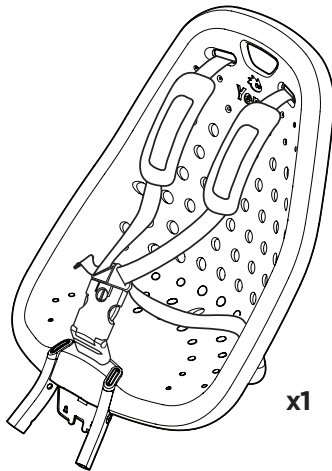

➤ Instructions

Thule Yepp Mini
120201

EN Child bike seat
DE Fahrradkindsitz
FR Siège vélo enfant
NL Fietszitje
IT Seggiolino da bici
ES Portabebés bici
PT Cadeira de criança para bicicleta
SV Cykelbarnstol
DK Cykelstol
NO Barnesete til sykkel
FI Polkupyörän lastenistuin
ET Jalgratta lasteiste
LV Velosipēda bērnu sēdekļis
LT Dviračio kėdutė vaikams
PL Fotelik rowerowy
RU Детское велосипедное сиденье
UK Дитяче велосипедне крісло
BG Детско столче за велосипед
CS Dětská cyklosedačka
SK Detská cyklosedačka
SL Otroški kolesarski sedež
HR/BIH Dječja sjedalica za bicikl

RO Scaun de copii pentru bicicletă
HU Kerékpáros gyerekülés
EL Παιδικό κάθισμα ποδηλάτου
TR Çocuk bisiklet koltuğu

HE כיסא אופניים לילד
AR مقعد دراجة الطفل

ZH 儿童自行车座椅
JA お子様用サイクルシート
KO 어린이 자전거 시트
TH เก้าอี้เด็กสำหรับจักรยาน

EN 14344:2004

FIT

9-36 M
9-15 kg
20-33 lbs

Your Key-Number

NO FIT

0-9 M

Check your bike : A.2

FIT

Min:
21 mm
0.83"

Circular

Ø 20-28 mm
Ø 0.79-1.10"

Ok

No ok

No ok

Max. 25 km/h
15 mph

No ok