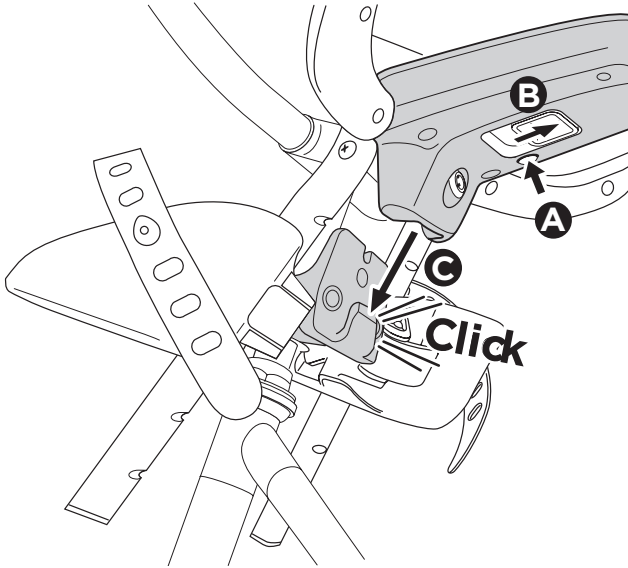

1

2

Thule Yepp Mini Ahead
Adapter: 12020402

3

4

5

6

EN Accessories	DK Tilbehør	UK Аксессуары	EL Εξαρτήματα
DE Zubehör	NE Tilbehør	BG Принадлежности	TR Aksesuarlar
FR Accessoires	FI Lisävarusteet	CS Doplnky	AR الملحقات
NL Accessoires	ET Lisavarustus	SK Príslušenstvo	HE אביזרים
IT Accessori	LV Piederumi	SL Dodatki	ZH 附件
ES Accesorios	LT Priedai	HR/BiH Dodaci	JA アクセサリー
PT Acessórios	PL Akcesoria	RO Accesorii	KO 액세서리
SV Tillbehör	RU Аксессуары	HU Tartozékok	TH อุปกรณ์เสริม

Thule Yepp Mini SlimFit Adapter 12020413

Thule Yepp Mini Ahead Adapter 12020402

Thule Yepp Mini Rain Cover 12020961

Thule Yepp Mini Windscreen 12020906

Thule Yepp Mini Handlebar Padding 12020901

Thule Yepp Mini Handlebar Padding Miffy 12020902