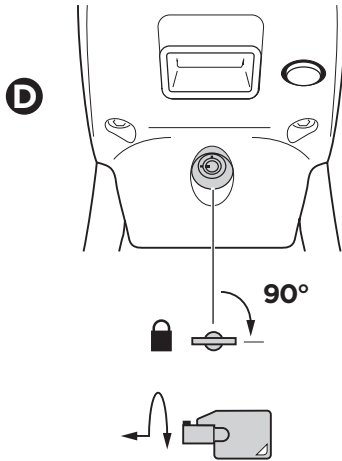

1

2

Thule Yepp Mini Ahead
Adapter: 12020402

3

4

5

6

EN Accessories	DK Tilbehør	UK Аксессуары	EL Εξαρτήματα
DE Zubehör	NE Tilbehør	BG Принадлежности	TR Aksesuarlar
FR Accessoires	FI Lisävarusteet	CS Doplnky	AR الملحقات
NL Accessoires	ET Lisavarustus	SK Príslušenstvo	HE אביזרים
IT Accessori	LV Piederumi	SL Dodatki	ZH 附件
ES Accesorios	LT Priedai	HR/BiH Dodaci	JA アクセサリー
PT Acessórios	PL Akcesoria	RO Accesorii	KO 액세서리
SV Tillbehör	RU Аксессуары	HU Tartozékok	TH อุปกรณ์เสริม