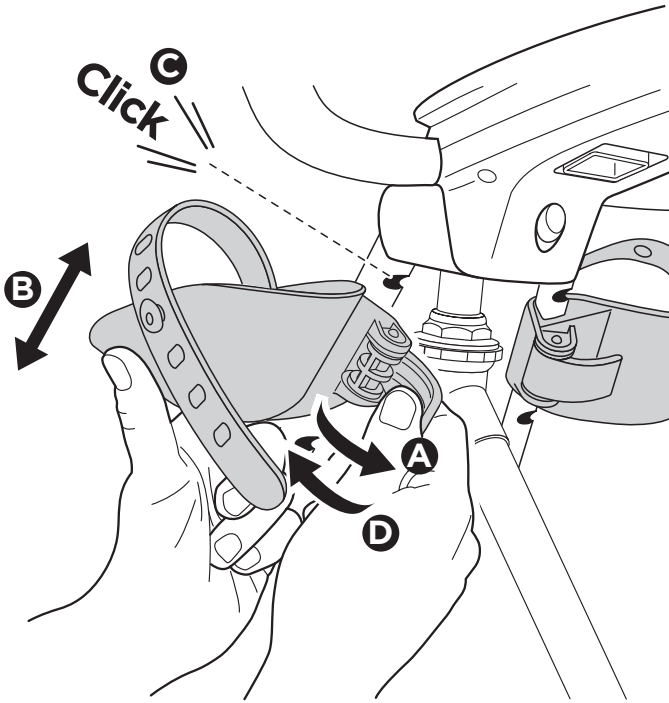

1

2

Thule Yepp Mini Ahead
Adapter: 12020402

3

4

5

6

EN Accessories	DK Tilbehør	UK Аксессуары	EL Εξαρτήματα
DE Zubehör	NE Tilbehør	BG Принадлежности	TR Aksesuarlar
FR Accessoires	FI Lisävarusteet	CS Doplnky	AR الملحقات
NL Accessoires	ET Lisavarustus	SK Príslušenstvo	HE אביזרים
IT Accessori	LV Piederumi	SL Dodatki	ZH 附件
ES Accesorios	LT Priedai	HR/BiH Dodaci	JA アクセサリー
PT Acessórios	PL Akcesoria	RO Accesorii	KO 액세서리
SV Tillbehör	RU Аксессуары	HU Tartozékok	TH อุปกรณ์เสริม