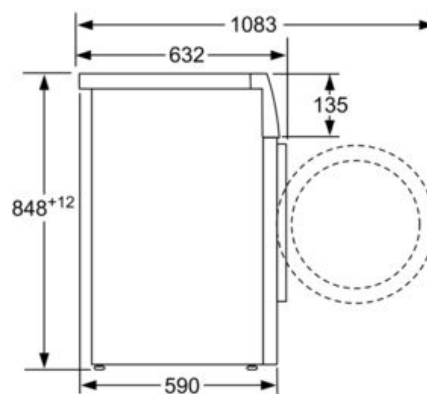

Размеры в мм