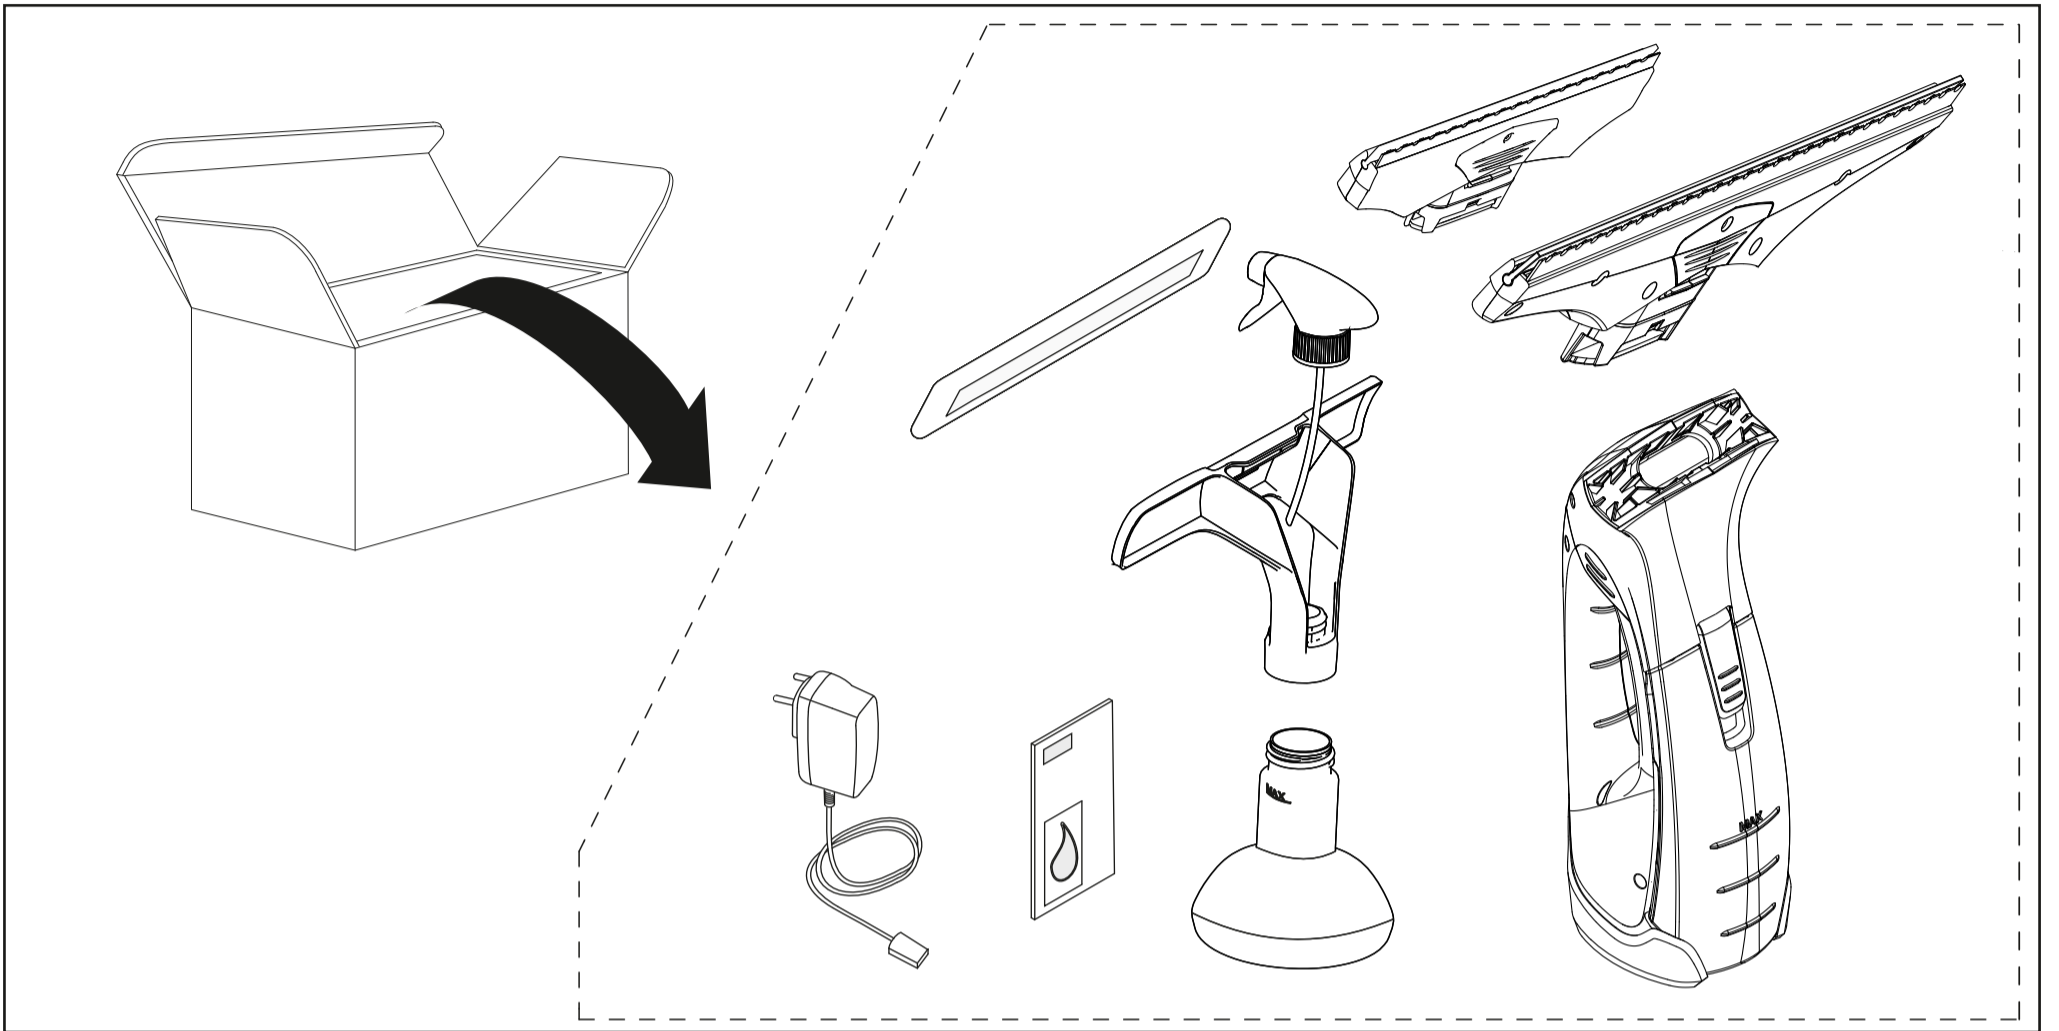

WV 2 Premium

<p>Li-Ion</p>	3,7 V		IPX4		0,6 kg				
<p>nom</p>	10 W		100 ml		120 min				
	<table border="1"> <tr> <td>V</td> <td>5,5</td> </tr> <tr> <td>mA</td> <td>600</td> </tr> </table>	V	5,5	mA	600		50 db(A)		25 min
V	5,5								
mA	600								