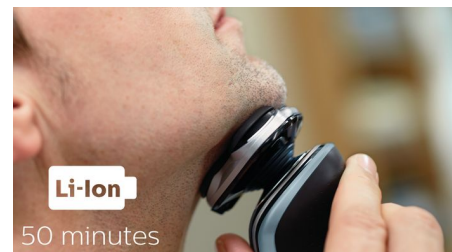

50 минут автономной работы

Один час зарядки обеспечивает более 50 минут автономной работы (примерно 17 сеансов бритья). Бритва работает только в беспроводном режиме.

Награда iF DESIGN AWARD 2016

Shaver series 5000Награда iF DESIGN AWARD 2016

asimpleswitch.com

Экологотип Philips

Экологичная продукция Philips поможет снизить расходы, потребление энергии и выбросы CO₂. Каким образом? Она имеет отличные характеристики по ключевым параметрам экологической безопасности Philips — энергоэффективность, упаковка, отсутствие вредных веществ, вес, переработка и утилизация, надежность в течение всего срока службы.

reddot award 2016
winner

Обладатель награды Red Dot Award 2016

Shaver series 5000Обладатель награды Red Dot Award 2016